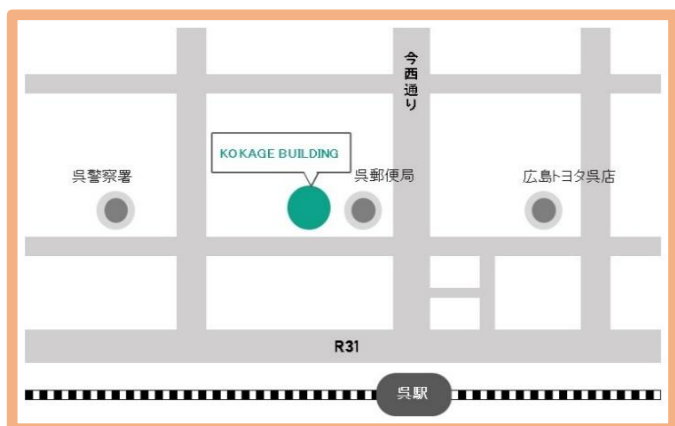

はじめまして！ こかげ広場のご案内

はじめまして！ こかげ広場です。

令和4年4月 KOKAGE BUILDING 1階に「地域交流スペース」として誕生しました。

”こかげ”のような空間で、ほっと一息、つきませんか？

一般の方にも貸出ししており、地域の交流活動や音楽コンサートなどの様々な催し物を開催できます。

まずはお気軽にお問い合わせください！

< 活用例 >

- ☑ 音楽コンサート♪
- ☑ ●●●体験教室！
- ☑ 講演会
- ☑ 認知症カフェ   ... etc

< Access >

〒737-0811 広島県呉市西中央二丁目1番6号
KOKAGE BUILDING 1階